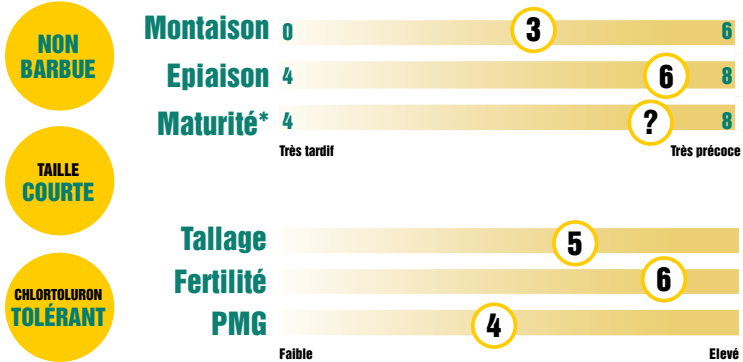

Alternatif 2 Hiver (2)

(1=sensible / 9=tolérant)
* note obtenteur