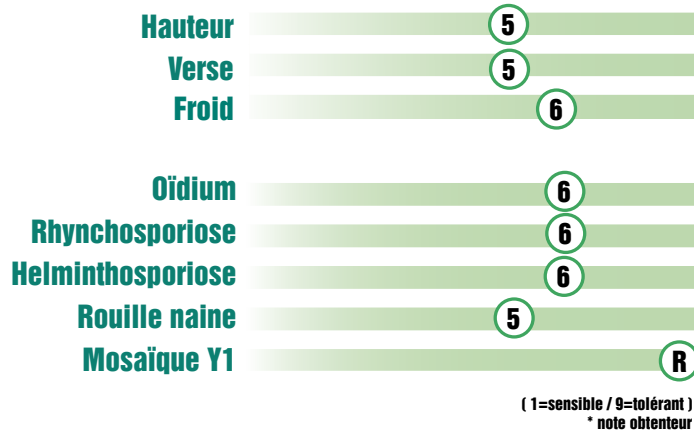

MARGAUX

ORGE D'HIVER 6 RANGS

INSCRIPTION
2018

LES + :

- Résistante au froid
- Tolérante JNO
- Excellent PS

Alternatif 1/2 alternatif (6)

PRÉCOCITÉ ET
COMPOSANTES
DE RENDEMENTS

RÉSISTANCES AUX
ACCIDENTS ET AUX
BIO AGRESSEURS