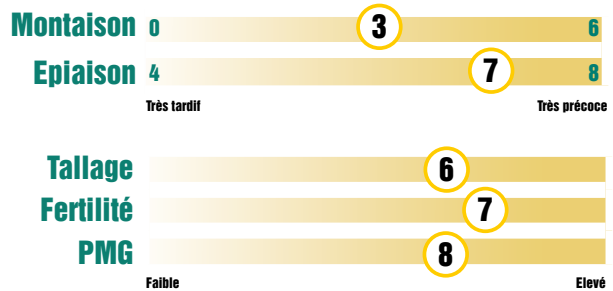

MARGAUX

ORGE D'HIVER 6 RANGS

INSCRIPTION
2018

LES + :

- Résistante au froid
- Tolérante JNO
- Excellent PS

Alternatif 1/2 alternatif (6)

PRÉCOCITÉ ET
COMPOSANTES
DE RENDEMENTS

RÉSISTANCES AUX
ACCIDENTS ET AUX
BIO AGRESSEURS

RENDEMENT CTPS NORD

Traité Non-traité

* Résultat en pourcentage du rendement des témoins :
Témoins 2016 : Etincel + Passerel
Témoins 2017 : Etincel + Casino

VALEURS
TECHNOLOGIQUES