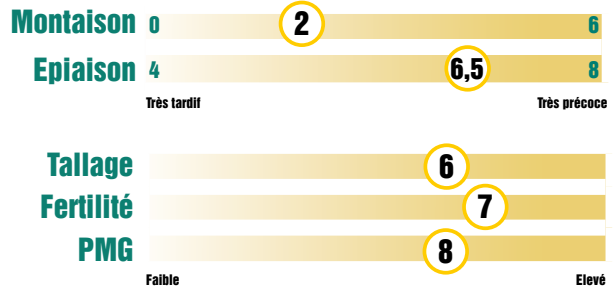

MASCOTT

ORGE D'HIVER 6 RANGS BRASSICOLE

CBMO
2020

INSCRIPTION
2020

LES **+** :

Qualité brassicole inédite
Résistante mosaïque Y1 et Y2
Excellent Calibrage

Alternatif 1/2 alternatif (6)

PRÉCOCITÉ ET
COMPOSANTES
DE RENDEMENTS

RÉSISTANCES AUX
ACCIDENTS ET AUX
BIO AGRESSEURS

(1=sensible / 9=tolérant)
* note obtenteur

RENDEMENT CTPS NORD

2018 104,0%
105,0%

2019 100,7%
100,1%

Traité Non-traité

COTATION
CTPS BRASSICOLE*
102,45%

Rendement CTPS 2018 T : (ETINCEL+AMISTAR)/2
Rendement CTPS 2018 NT : (AMISTAR+CASINO)/2
Rendement CTPS 2019 : (ETINCEL+CASINO)/2

INDICE
QUALITÉ
A

INDICE
FONCTIONNEL
A

Qualité Malt

Qualité Grain

VALEURS
TECHNOLOGIQUES