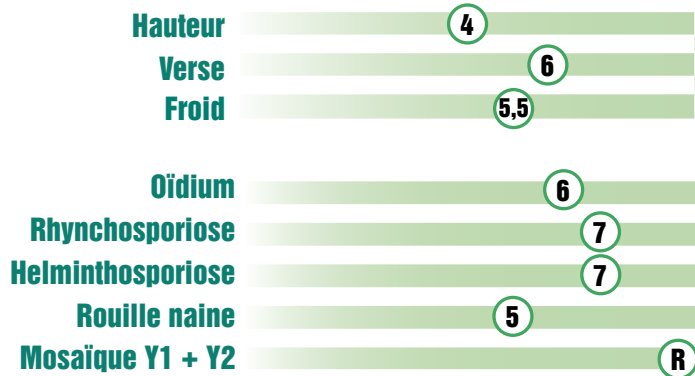

MASCOTT

ORGE D'HIVER 6 RANGS BRASSICOLE

CBMO
2020

INSCRIPTION
2020

LES **+** :

Qualité brassicole inédite
Résistante mosaïque Y1 et Y2
Excellent Calibrage

Alternatif 1/2 alternatif (6)

PRÉCOCITÉ ET
COMPOSANTES
DE RENDEMENTS

RÉSISTANCES AUX
ACCIDENTS ET AUX
BIO AGRESSEURS

(1=sensible / 9=tolérant)
* note obtenteur

RENDEMENT CTPS NORD

2018 104,0%
105,0%

2019 100,7%
100,1%

Traité Non-traité

COTATION
CTPS BRASSICOLE*
102,45%

Rendement CTPS 2018 T : (ETINCEL+AMISTAR)/2
Rendement CTPS 2018 NT : (AMISTAR+CASINO)/2
Rendement CTPS 2019 : (ETINCEL+CASINO)/2

INDICE
QUALITÉ
A

INDICE
FONCTIONNEL
A

Qualité Malt

Qualité Grain

VALEURS
TECHNOLOGIQUES