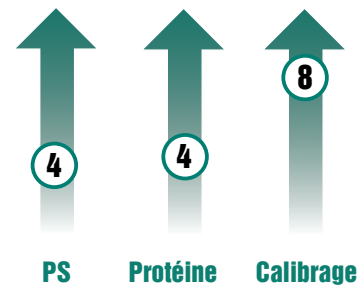

(1=sensible / 9=tolérant)
* note obtenteur

RENDEMENT CTPS NORD

2018 **104,0%**
105,0%

2019 **100,7%**
100,1%

Traité Non-traité

COTATION
CTPS BRASSICOLE
102,45%*

Rendement CTPS 2018 T : (ETINCEL+AMISTAR)/2
Rendement CTPS 2018 NT : (AMISTAR+CASINO)/2
Rendement CTPS 2019 : (ETINCEL+CASINO)/2

INDICE
QUALITÉ
A

INDICE
FONCTIONNEL
A

Qualité Malt

Qualité Grain

VALEURS
TECHNOLOGIQUES