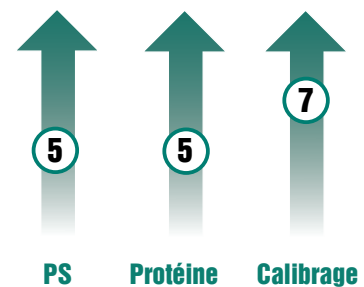

Qualité Grain

VALEURS
TECHNOLOGIQUES