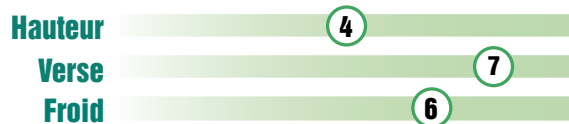

PROSPECT

ORGE DE PRINTEMPS

CBMO
2021

INSCRIPTION
2020

LES **+** :

Rendement élevé
Résistance maladies et verse
Haute qualité maltage et distillation

Alternatif Printemps

(1=sensible / 9=tolérant)
* note obtenteur