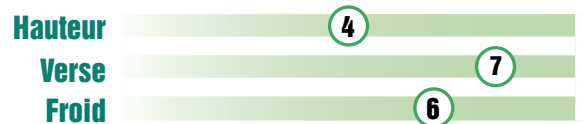

Alternatif Printemps

(1=sensible / 9=tolérant)
* note obtenteur

PRÉCOCITÉ ET
COMPOSANTES
DE RENDEMENTS

RÉSISTANCES AUX
ACCIDENTS ET AUX
BIO AGRESSEURS