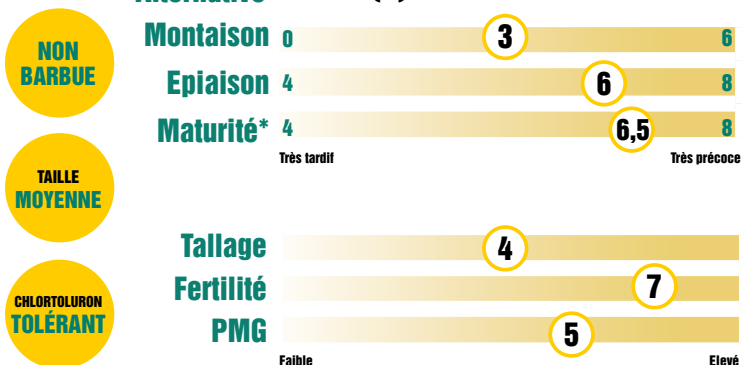

BACHELOR

BLÉ TENDRE D'HIVER

BPS

CEPP
0,05

INSCRIPTION
2022

LES **+** :

Excellent profil maladies

Tolérant piétin verse

Tolérant chlortoluron

Excellent PS et haut niveau de W

PÉRIODE DE SEMIS OPTIMALE

PÉRIODE DE SEMIS POSSIBLE

ZONE DE CULTURE

RENDEMENT CTPS

Traité Non-traité

Alternatif Hiver (2)

* à 11,5% de protéines