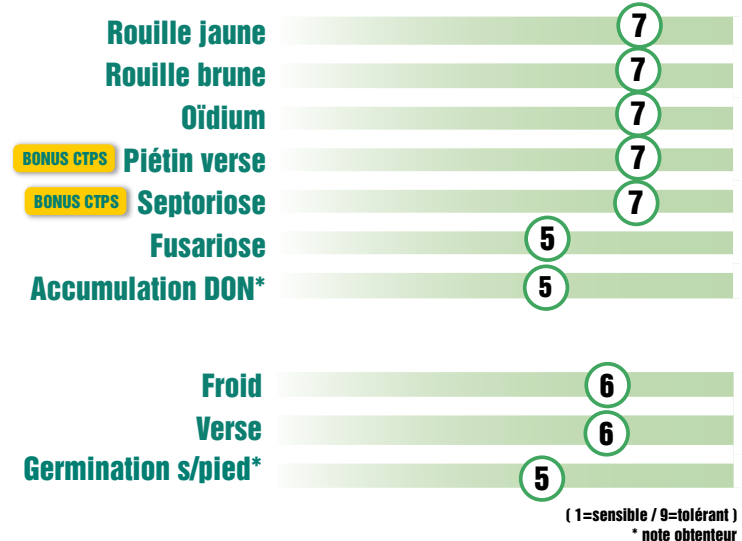

BACHELOR

BLÉ TENDRE D'HIVER

BPS

CEPP
0,05

INSCRIPTION
2022

LES **+** :

Excellent profil maladies

Tolérant piétin verse

Tolérant chlortoluron

Excellent PS et haut niveau de W

PÉRIODE DE SEMIS OPTIMALE

PÉRIODE DE SEMIS POSSIBLE

ZONE DE CULTURE

RENDEMENT CTPS

Traité Non-traité

Alternatif Hiver (2)

* à 11,5% de protéines