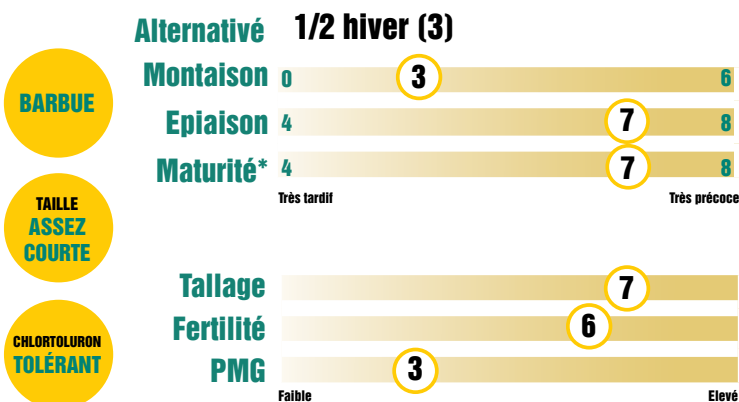

Résistant mosaïques et cécidomyies orange

Tolérant chlortoluron et bon comportement fusarioses

Très bon niveau de protéines et PS

PÉRIODE DE SEMIS OPTIMALE

PÉRIODE DE SEMIS POSSIBLE

ZONE DE CULTURE

RENDEMENT CTPS

COTATION CTPS
111,4%

(1=sensible / 9=tolérant)
* note obtenteur

* à 11.5% de protéines

PRÉCOCITÉ ET COMPOSANTES DE RENDEMENTS

RÉSISTANCES AUX ACCIDENTS ET AUX BIO AGRESSEURS

VALEURS TECHNOLOGIQUES

Témoins demi précoce 2023 et 2024 : CHEVIGNON, LG ABSALON, RGT CESARIO, KWS ULTIM