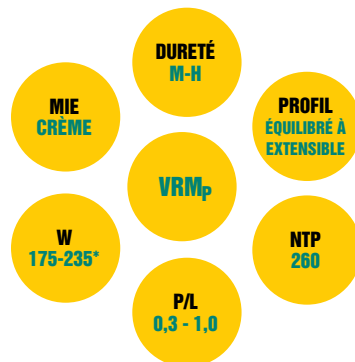

* à 11.5% de protéines