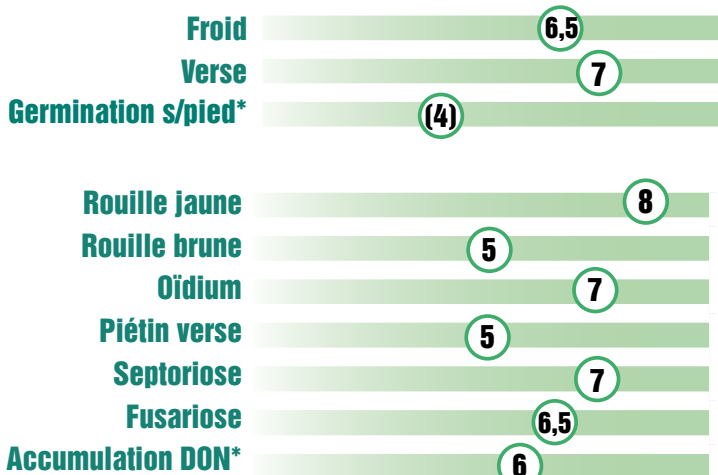

(1=sensible / 9=tolérant)
* note obtenteur