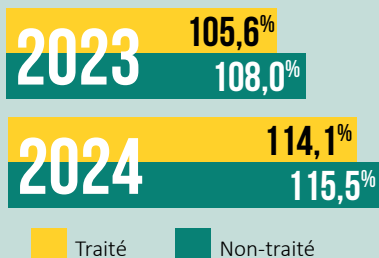

Résistant mosaïques et cécidomyies orange

Tolérant chlortoluron et bon comportement fusarioses

Très bon niveau de protéines et PS

PÉRIODE DE SEMIS OPTIMALE

PÉRIODE DE SEMIS POSSIBLE

ZONE DE CULTURE

RENDEMENT CTPS

COTATION CTPS
111,4%

(1=sensible / 9=tolérant)
* note obtenteur

* à 11.5% de protéines

PRÉCOCITÉ ET COMPOSANTES DE RENDEMENTS

RÉSISTANCES AUX ACCIDENTS ET AUX BIO AGRESSEURS

VALEURS TECHNOLOGIQUES

Témoins demi précoce 2023 et 2024 : CHEVIGNON, LG ABSALON, RGT CESARIO, KWS ULTIM