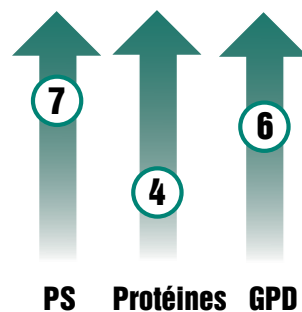

Résistant mosaïques et cécidomyies orange

Tolérant chlortoluron et bon comportement fusarioses

Très bon niveau de protéines et PS

PÉRIODE DE SEMIS OPTIMALE

PÉRIODE DE SEMIS POSSIBLE

ZONE DE CULTURE

RENDEMENT CTPS

COTATION CTPS
111,4%

(1=sensible / 9=tolérant)
* note obtenteur

* à 11.5% de protéines

PRÉCOCITÉ ET COMPOSANTES DE RENDEMENTS

RÉSISTANCES AUX ACCIDENTS ET AUX BIO AGRESSEURS

VALEURS TECHNOLOGIQUES

Témoins demi précoce 2023 et 2024 : CHEVIGNON, LG ABSALON, RGT CESARIO, KWS ULTIM