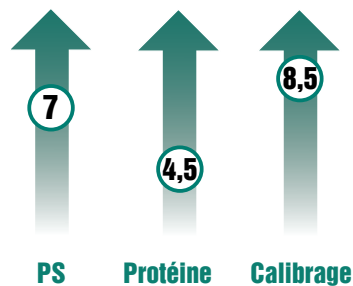

2023 **102,9%**
101,2%

2024 **97,5%**
98,3%

Traité Non-traité

COTATION
CTPS
99,6%

Témoins 2023 : KWS EXQUIS + KWS FARO + KWS JOYAU + PIXEL
Témoins 2024 : KWS EXQUIS + KWS FARO + KWS JOYAU + PIXEL

Alternatif ½ hiver à ½ alternatif (5)

(1=sensible / 9=tolérant)
* note obtenteur

Qualité Grain

PRÉCOCITÉ ET COMPOSANTES
DE RENDEMENTS

RÉSISTANCES AUX ACCIDENTS
ET AUX BIO AGRESSEURS

VALEURS
TECHNOLOGIQUES